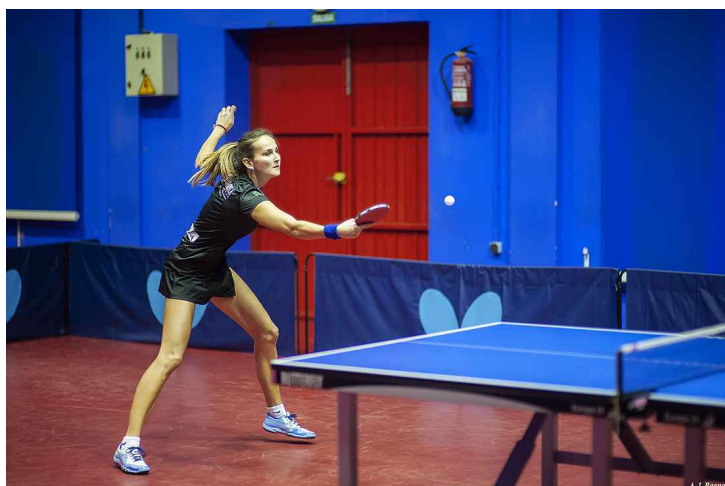

DEPORTES | Tenis de Mesa

El Hotel Museo Patria Chica consigue el billete europeo para la próxima campaña

El equipo prieguense hace un balance satisfactorio de la temporada y confía en tener ayudas de cara a la próxima temporada

Redacción

Martes 5 de mayo de 2020 - 16:31

El Hotel Museo Patria Chica ha cerrado de manera satisfactoria la temporada 19-20 en el plano deportivo. La sexta posición en la que ha acabado en la Liga Iberdrola le permite disputar competición europea la próxima temporada, algo que se podría entender como un premio extra al objetivo de la permanencia.