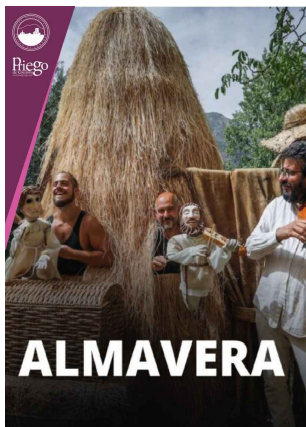

CULTURA | Artes escénicas

La Concepción acoge la representación de la obra de títeres ‘Almavera (sonata para violín y títeres)’

La actuación se engloba en el Festival Internacional de Música, Teatro y Danza de Priego bajo la Red Andaluza de Teatros Públicos

Redacción

Miércoles 26 de julio de 2023 - 08:20

Plaza de la Iglesia
Aldea de la Concepción

La Red Andaluza de Teatros Públicos lleva a la aldea prieguense de La Concepción la obra ‘Almavera (sonata para violín y títeres)’ de la compañía Etcétera, que se engloba dentro de la programación del Festival Internacional de Música, Teatro y Danza de Priego.

La representación tendrá lugar este miércoles 26 de julio a las 21:00 horas en la plaza de la iglesia de la aldea prieguense de La Concepción; y cuenta la historia de una joven aburrida, de alguien que, viviendo en un pueblo maravilloso, que huele a cerezas y a fiesta, no siente placer por la vida. Sin embargo, la llegada repentina de Vittorino, un apasionado violinista que se dirige al Monte Espiral, en busca de éxito y gloria, cambiará la vida de Almavera.

La protagonista es una chica que encontrará su pasión a través de la escritura, de un camino de palabras. Con esta propuesta, con música original interpretada en directo, se apuesta por mostrar un universo popular en el entorno de un pajar, en el que títeres y espectadores comparten relatos e historias.