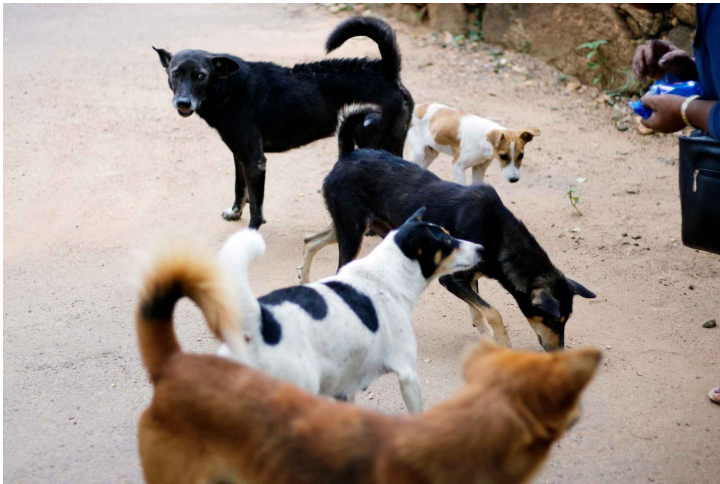

Alertan del colapso de la perrera municipal por el aumento de abandonos

Se ha llegado a una situación límite llegando a su capacidad máxima en este periodo, lo que supondría la suspensión del servicio de recogida de animales

Redacción

Martes 20 de agosto de 2024 - 21:15

A través de una nota de prensa el Ayuntamiento de Priego de Córdoba y los voluntarios de Unión Animal han alertado del colapso que sufre la perrera municipal por el aumento de abandono de animales, especialmente durante el periodo estival.

El comunicado señala que es cada vez más frecuente el aumento de mascotas abandonadas en la vía pública, especialmente en verano, lo que supone una sobrecarga de trabajo y un aumento considerable de recogidas de perros abandonados en nuestro municipio y aldeas, “que sumado a la